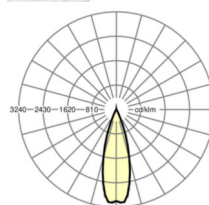

CHARAKTERYSTYKA

Numer katalogowy	18644406600
Numer EAN	4020863358236
Numer taryfy celnej	94051190
Znak jakości	IP 64, Klasa ochrony I, ENEC10 VDE, F, D, HACCP DIN10500/Żywność/IFS-przydatność do zastosowania/BRC, Indoor, CE
Klasa odporności IK	IK03 (-20°C bis 25°C)
Temperatura otoczenia	ta -20°C do 25°C
Szczególne właściwości	Ready for IoT
Okres gwarancji	5 lata
Możliwość dofinansowania ze środków państwowych	BEG – dofinansowanie do domów energooszczędnych (ważne tylko dla Niemiec)

ELEKTROTECHNIKA

Zasilacz	Elektroniczny sterownik DALI2 (1 szt.)
Moc systemowa	68W
Napięcie sieciowe	230V/50Hz
Klasa efektywności energetycznej/Źródło światła	C

TECHNIKA ŚWIETLNA

Wypożyczenie	LED, współczynnik oddawania barw/kolor światła CRI ≥ 80 / 4000K
Tolerancja koloru (MacAdam)	3SDCM
Bezpieczeństwo fotobiologiczne (Oprawa)	RG1
Nominalny strumień świetlny	11555lm
Trwałość LED	50000h L80/B10 (Tq 25°C)
Wydajność oprawy	169lm/W
Kąt rozsyłu światła	30° (C0) / 30° (C90)
UGR pop./pod.	14.1 / 13.0

DEEP-LINK

<https://www.regiolux.de/pl/article/18644406600>

Odkośnik	LED 12000lm 840
ηLB	100 %
Φ ↓/↑	99 % / 1 %
UGR pop./pod.	14.1 / 13.0