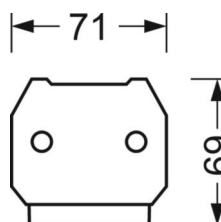

DEEP-LINK

<https://www.regiolux.de/pl/article/18644406600>

Odkośnik	LED 12000lm 840
ηLB	100 %
Φ ↓/↑	99 % / 1 %
UGR pop./pod.	14.1 / 13.0

MECHANIKA

Kolor obudowy	biały beskidzki RAL 9016
Wymiary (DxSzxW/ŚrxW)	1531mm x 55mm x 37mm
Masa (netto)	1.9kg
Rodzaj montażu	Montaż systemu szyn nośnych

Wymiary

L	1531 mm	Długość
B	55 mm	Szerokość
H	37 mm	Wysokość