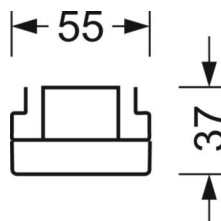

ELEKTROTECHNIKA

Zasilacz	Elektroniczny sterownik DALI2 (1 szt.)
Moc systemowa	68W
Napięcie sieciowe	230V/50Hz
Klasa efektywności energetycznej/Źródło światła	C

TECHNIKA ŚWIETLNA

Wypożyczenie	LED, współczynnik oddawania barw/kolor światła CRI ≥ 80 / 4000K
Tolerancja koloru (MacAdam)	3SDCM
Bezpieczeństwo fotobiologiczne (Oprawa)	RG1
Nominalny strumień świetlny	11555lm
Trwałość LED	50000h L80/B10 (Tq 25°C)
Wydajność oprawy	169lm/W
Kąt rozsyłu światła	30° (C0) / 30° (C90)
UGR pop./pod.	14.1 / 13.0

DEEP-LINK

<https://www.regiolux.de/pl/article/18644406600>

Odkośnik	LED 12000lm 840
ηLB	100 %
Φ ↓/↑	99 % / 1 %
UGR pop./pod.	14.1 / 13.0

MECHANIKA

Kolor obudowy	biały beskidzki RAL 9016
Wymiary (DxSzxW/ŚrxW)	1531mm x 55mm x 37mm
Masa (netto)	1.9kg
Rodzaj montażu	Montaż systemu szyn nośnych

Wymiary

L	1531 mm	Długość
B	55 mm	Szerokość
H	37 mm	Wysokość